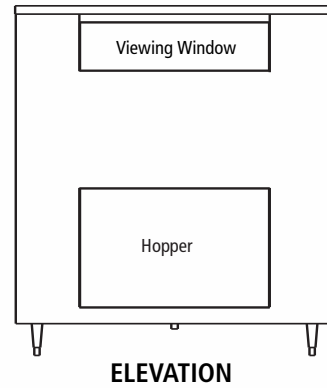

Double Hopper Bins